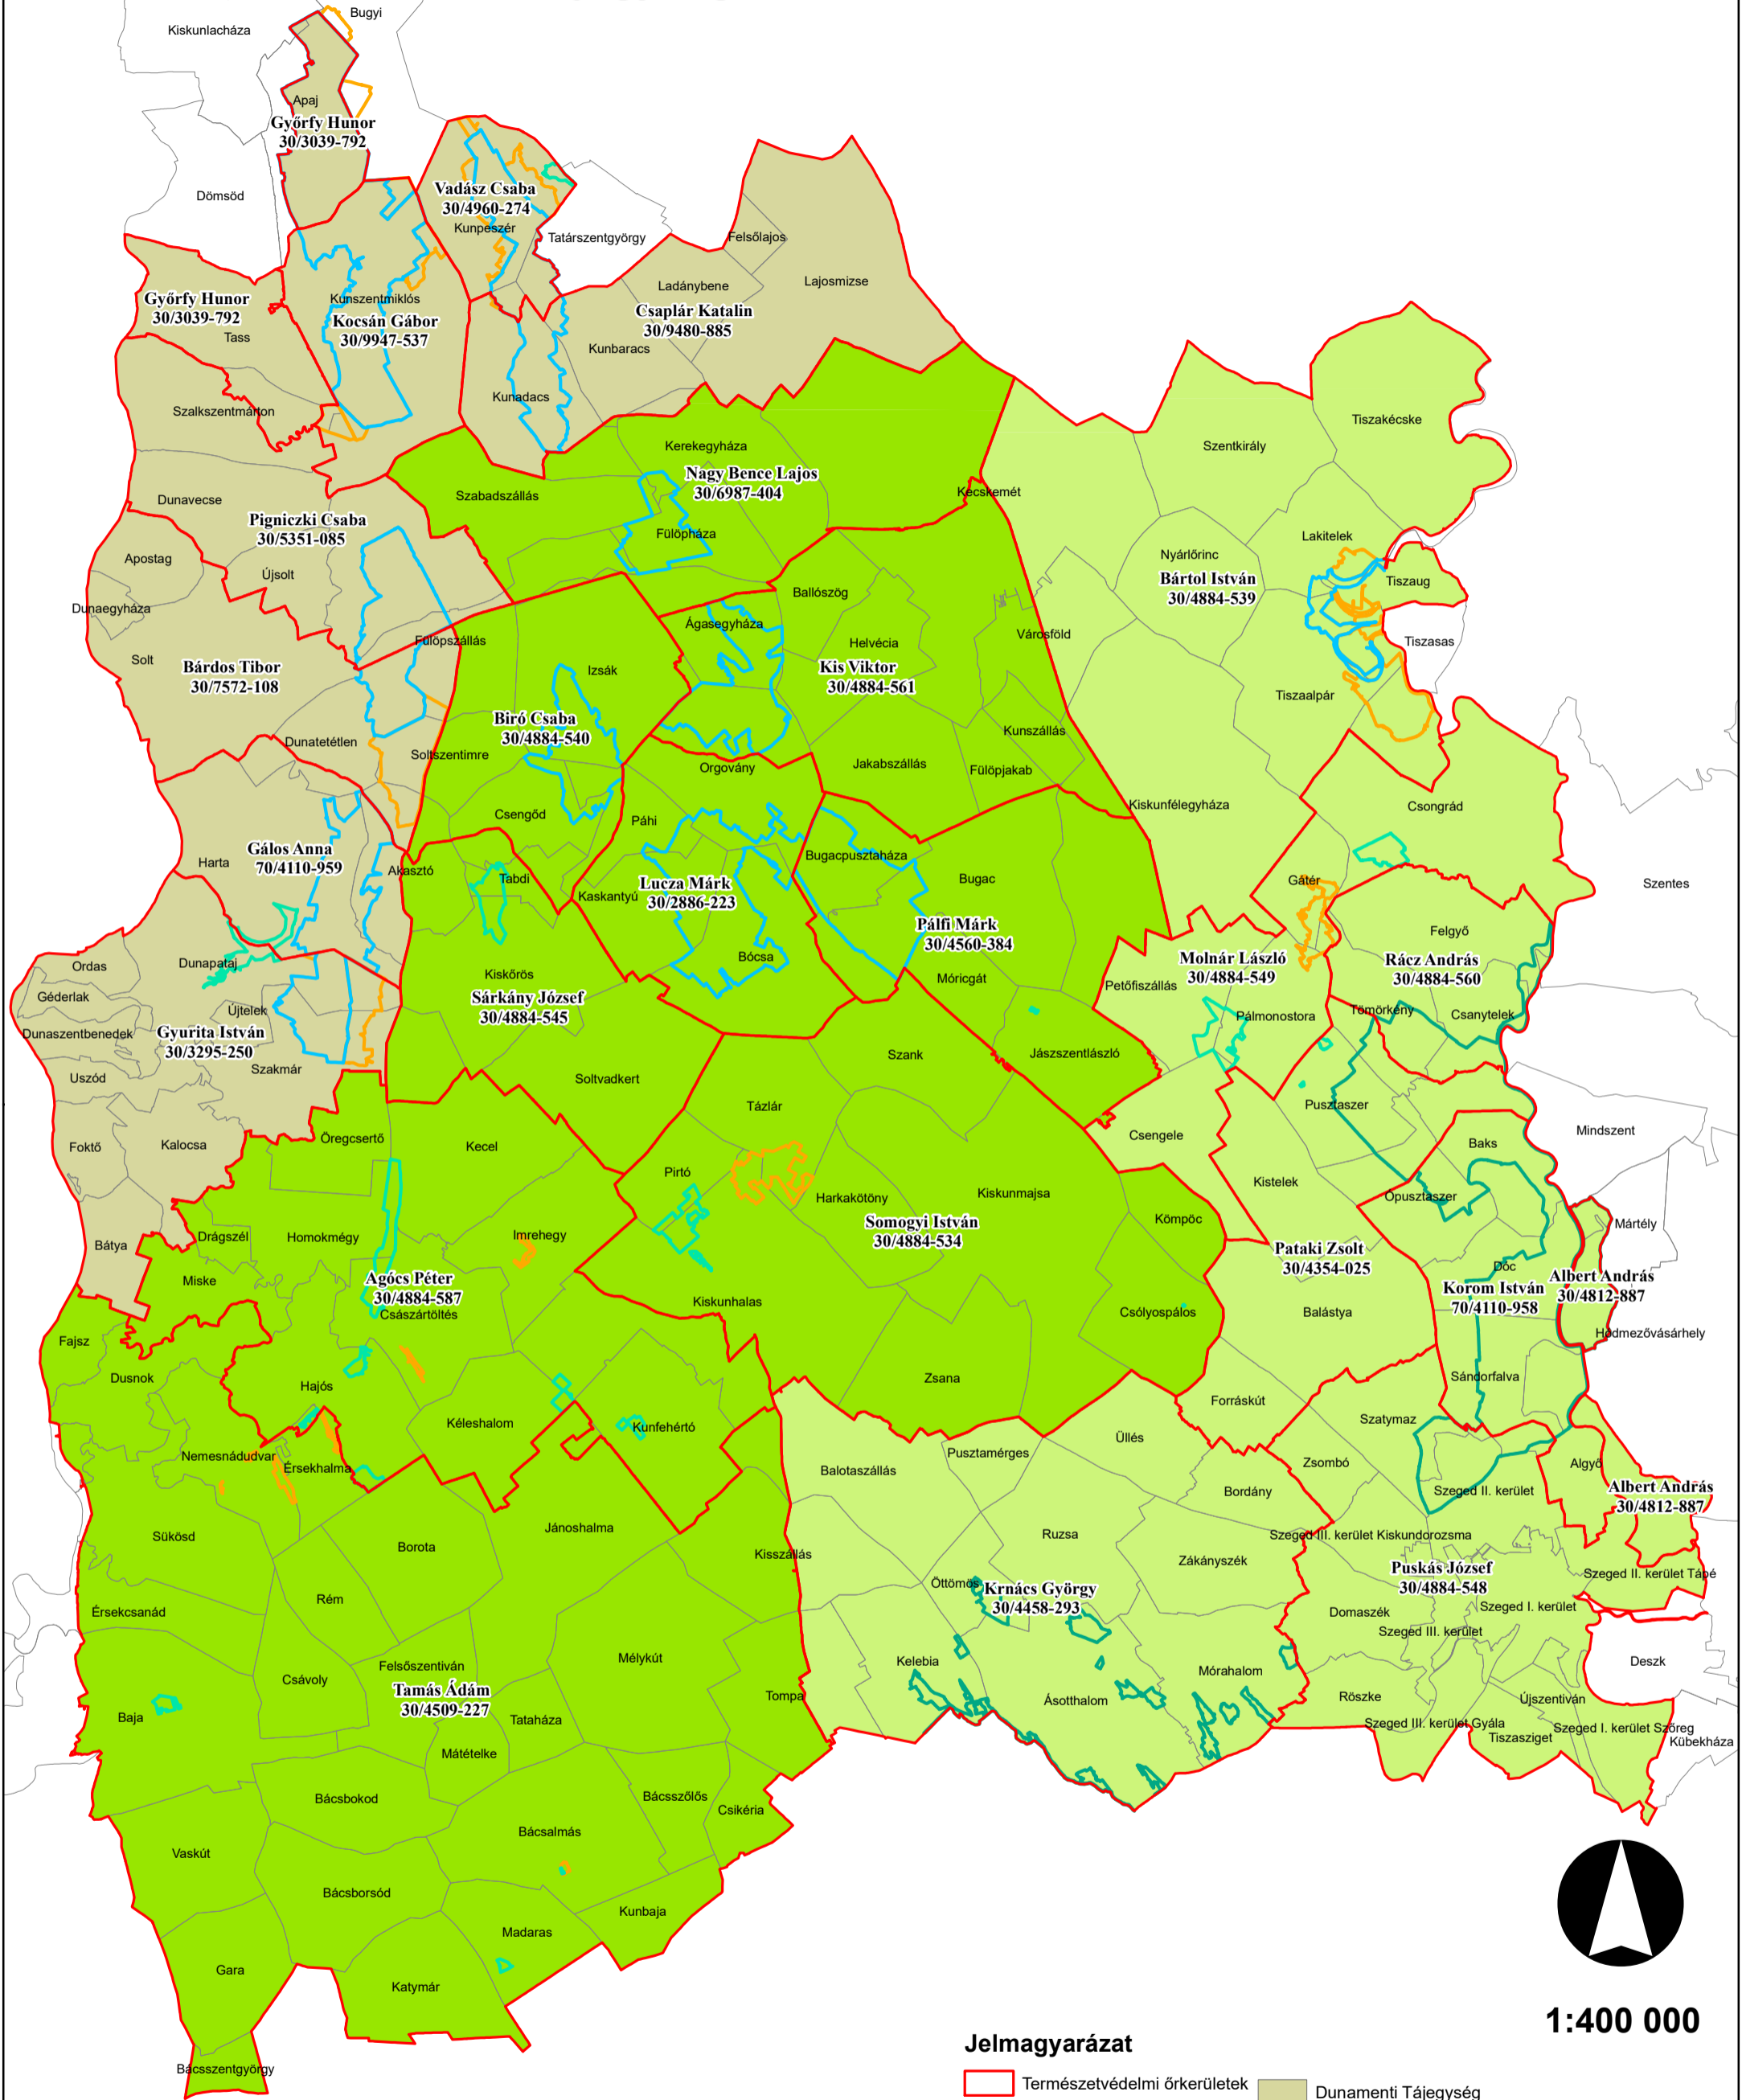

A Kiskunsági Nemzeti Park Igazgatóság tájegységeinek területi beosztása

1:400 000

Jelmagyarázat

- Természetvédelmi örkerületek
- Nemzeti park
- Tájvédelmi körzet
- természetvédelmi terület
- védelemre tervezett területek
- kataszteri külterület határa
- Dunamenti Tájegység
- Homokhátság Tájegység
- Tiszamenti Tájegység