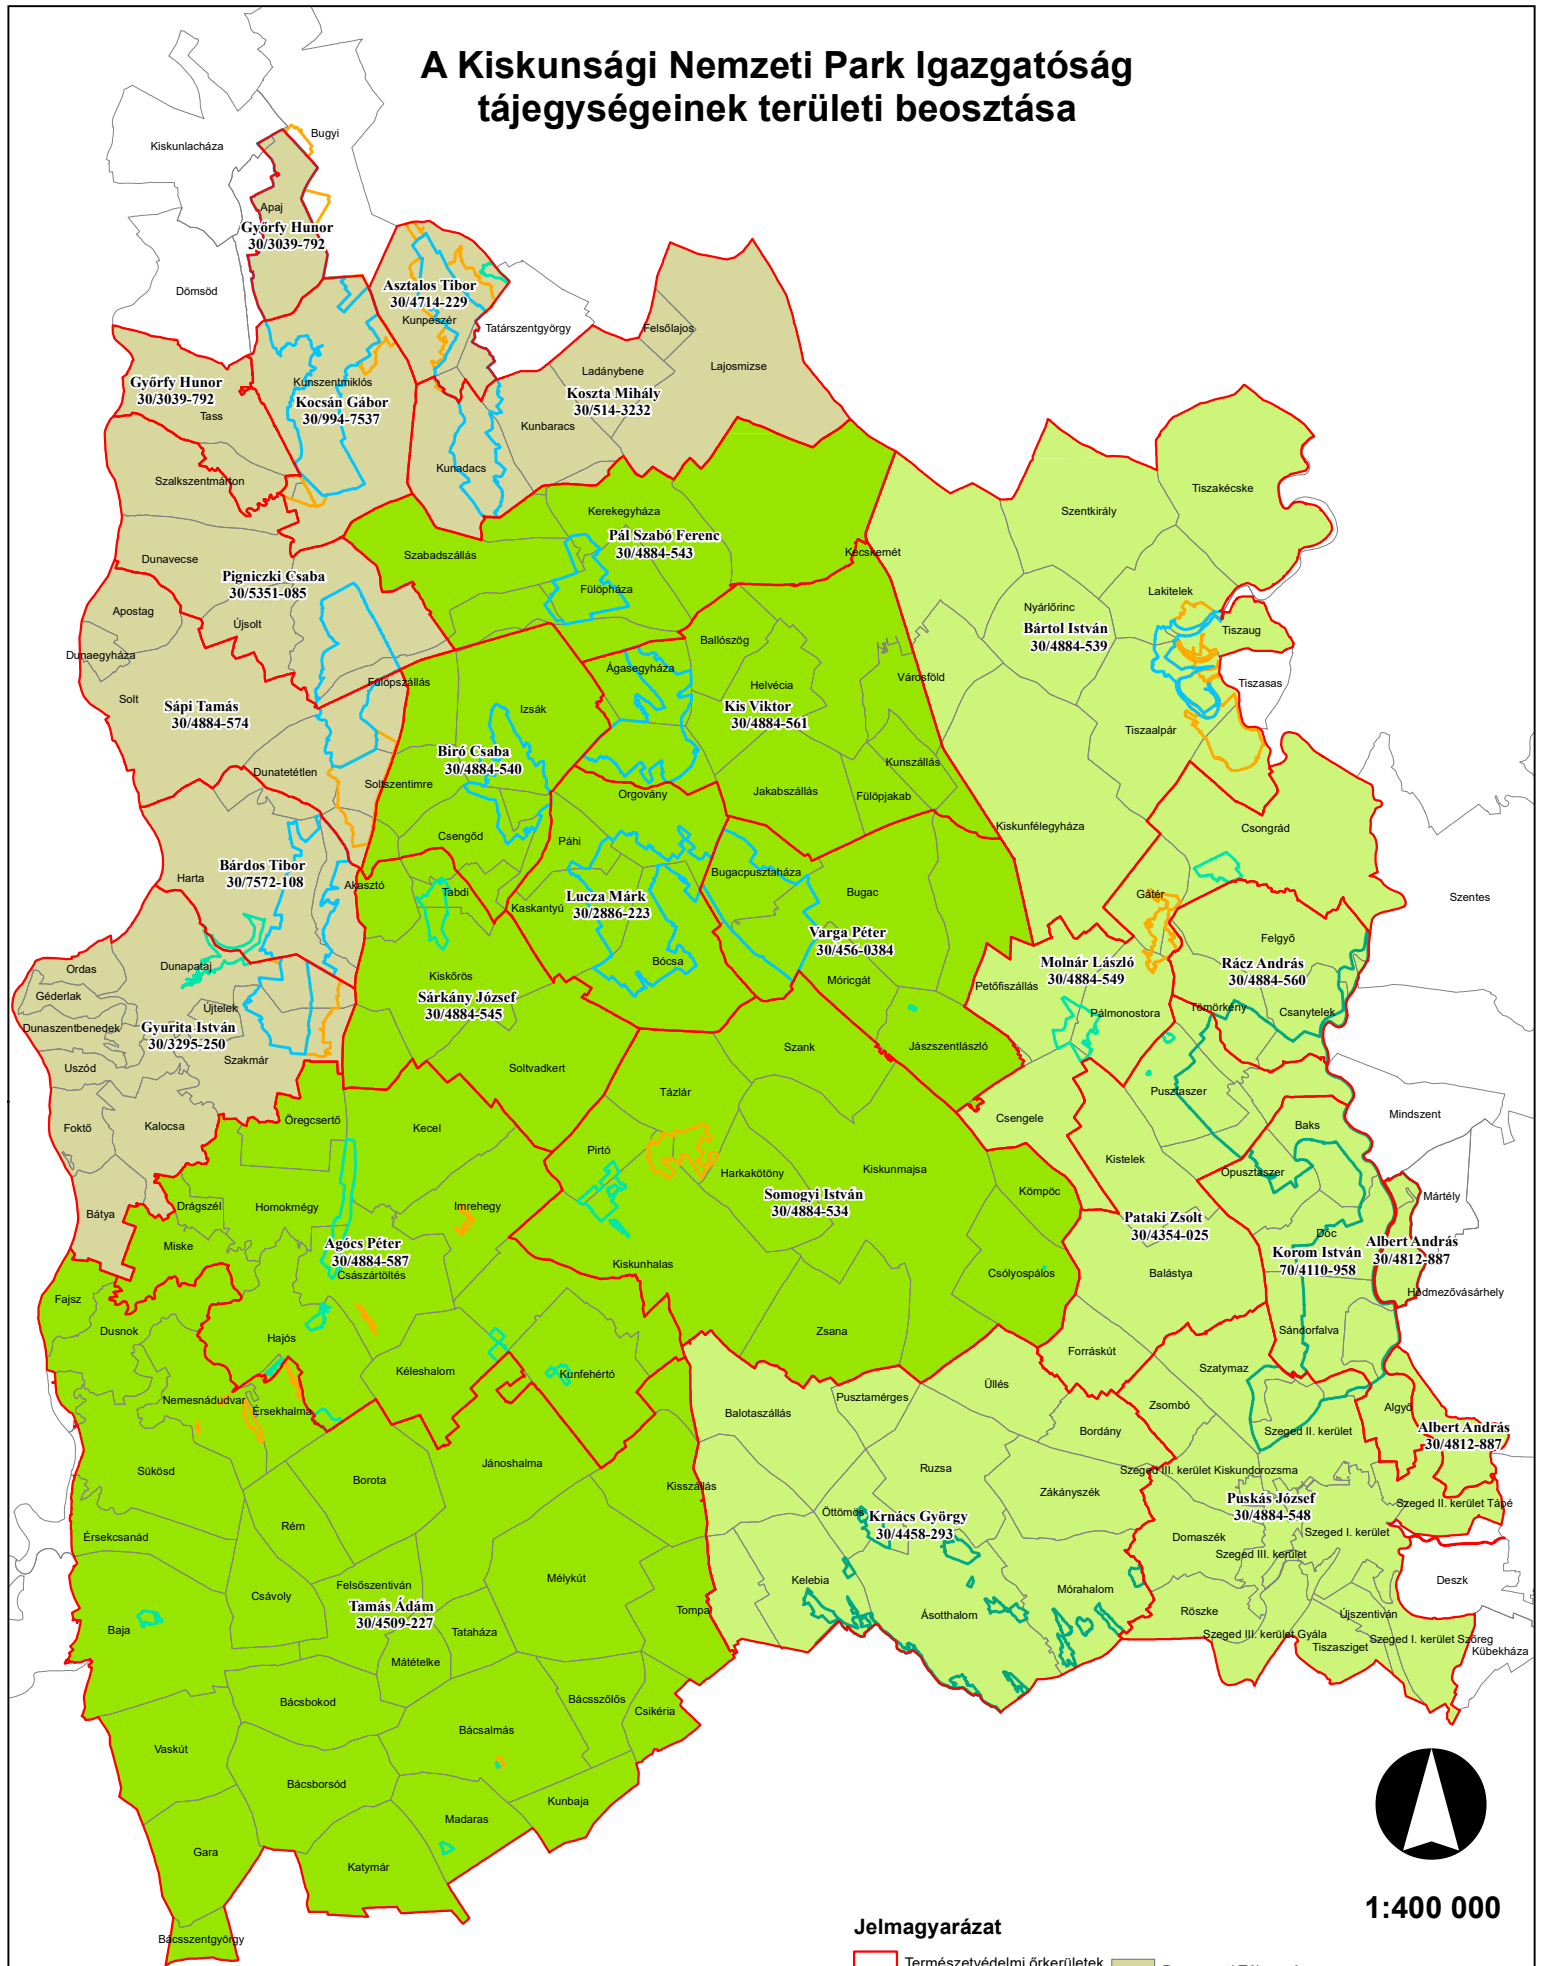

# A Kiskunsági Nemzeti Park Igazgatóság tájegységeinek területi beosztása

1:400 000

### Jelmagyarázat

- |  |                               |  |                       |
|--|-------------------------------|--|-----------------------|
|  | Természetvédelmi örkörületek  |  | Dunamenti Tájegység   |
|  | Nemzeti park                  |  | Homokhátság Tájegység |
|  | Tájvédelmi körzet             |  | Tiszamenti Tájegység  |
|  | Természetvédelmi terület      |  |                       |
|  | védelemre tervezett területek |  |                       |
|  | Kataszteri külterület határa  |  |                       |